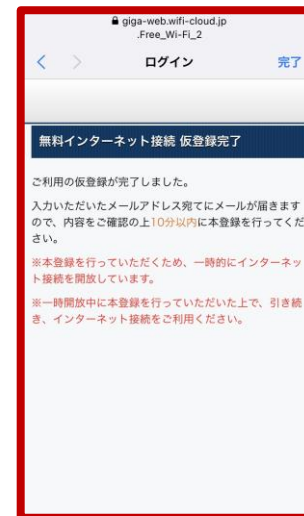

Free Wi-Fi のご利用につきまして（メールアドレス認証）

①SSID
「.Free_Wi-Fi_2」を選択
します

②トップ画面
にて[メールア
ドレスを登録
する]を押下し
ます

③メールアド
レスを入力し、
注意事項を読
んだ上で、同
意します

④内容を確認
し[登録]を押
下します

⑤仮登録完了
後、登録した
メールアドレス
にメールが
送信されます

⑥受信メール
のリンクを押
下します

⑦本登録が完
了し、イン
ターネットを
利用できます