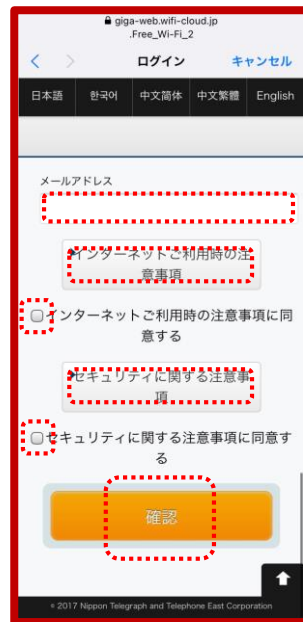

Free Wi-Fi のご利用につきまして（メールアドレス認証）

①SSID
「.Free_Wi-Fi_2」を選択
します

②トップ画面
にて[メールア
ドレスを登録
する]を押下し
ます

③メールアド
レスを入力し、
注意事項を読
んだ上で、同
意します

④内容を確認
し[登録]を押
下します

⑤仮登録完了
後、登録した
メールアドレス
にメールが
送信されます

⑥受信メール
のリンクを押
下します

⑦本登録が完
了し、イン
ターネットを
利用できます

Free Wi-Fi のご利用につきまして (SNS ID 認証)

①SSID
「.Free_Wi-Fi_2」を選択
します

②トップ画面
にて認証に使用
するSNS ID
を押下します

③注意事項を
読んだ上で、
同意します

④SNS IDで認証を行います

⑤SNS認証が
完了すると、
インターネット
を利用でき
ます