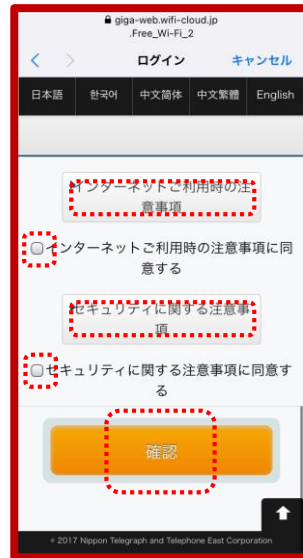

Free Wi-Fi のご利用につきまして（メールアドレス認証）

①SSID
「.Free_Wi-Fi_2」を選択
します

②トップ画面
にて[メールア
ドレスを登録
する]を押下し
ます

③メールアド
レスを入力し、
注意事項を読
んだ上で、同
意します

④内容を確認
し[登録]を押
下します

⑤仮登録完了
後、登録した
メールアドレス
にメールが
送信されます

⑥受信メール
のリンクを押
下します

⑦本登録が完
了し、イン
ターネットを
利用できます

Free Wi-Fi のご利用につきまして (SNS ID 認証)

①SSID
「.Free_Wi-Fi_2」を選択
します

②トップ画面
にて認証に使用
するSNS ID
を押下します

③注意事項を
読んだ上で、
同意します

④SNS IDで認証を行います

⑤SNS認証が
完了すると、
インターネット
を利用でき
ます