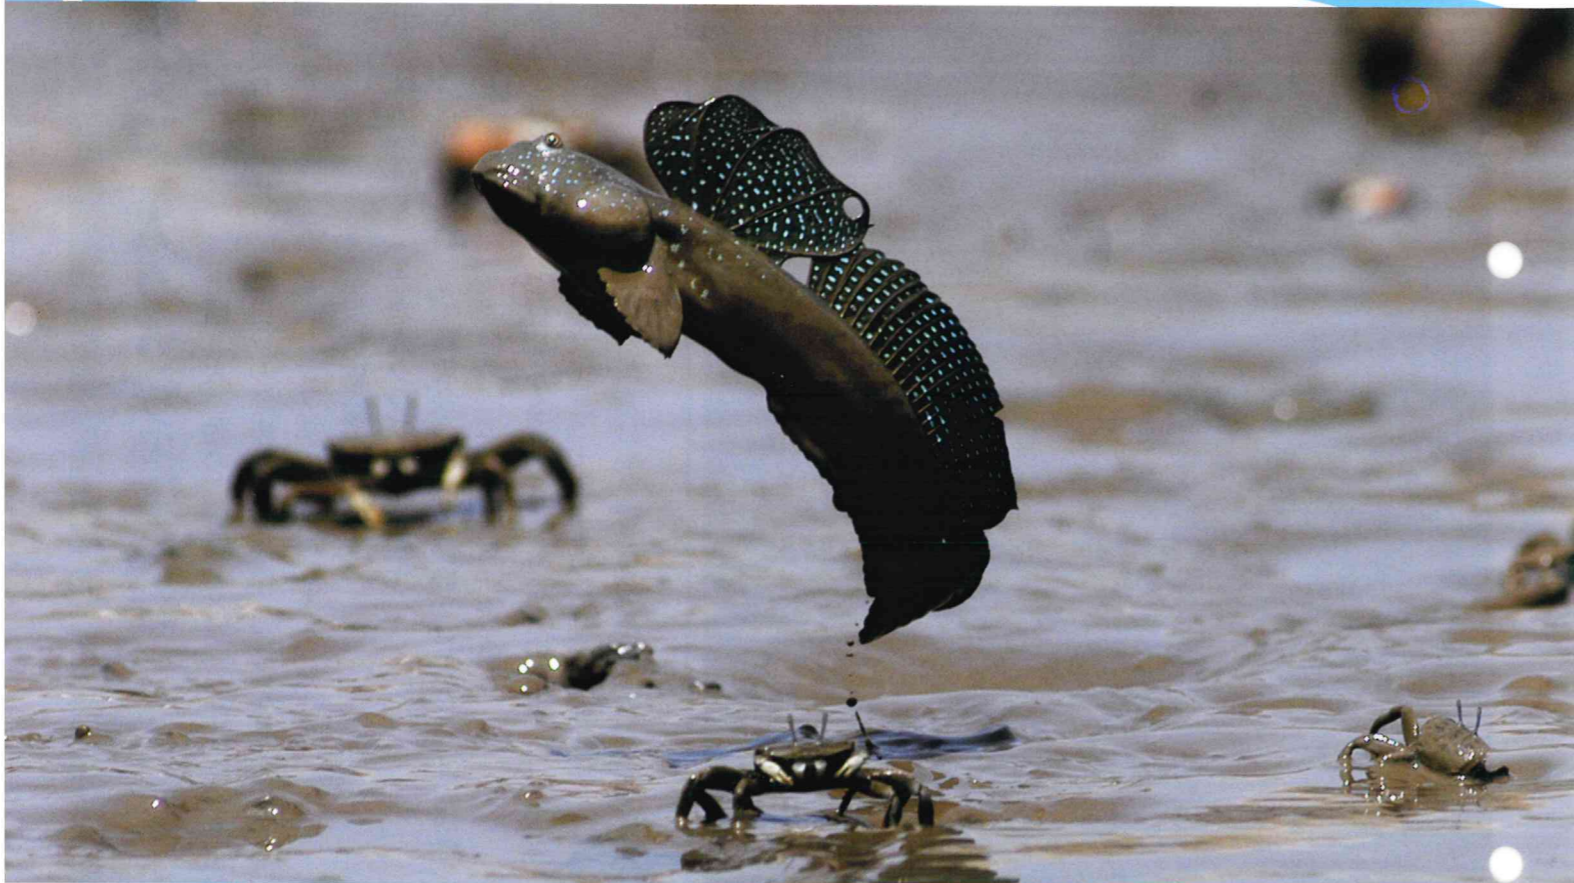

スポンサーへのお礼

このたびは「大河筑後大川市老連だより22号(6月号)」の発刊にあたりまして広告の掲載をいただき誠にありがとうございました。

これからも末永きご厚誼、ご支援を賜りますようお願い申し上げます。
大川市老人クラブ連合会

ムツゴロウとシオマネキ